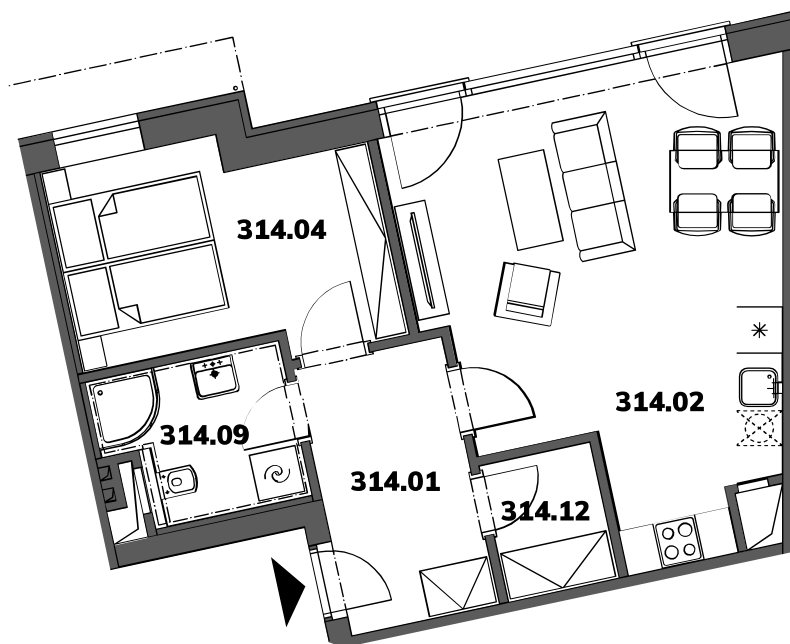

BUDOVA B2

PODLAŽÍ 3.NP

4np

3np

2np

1np

BYT B314

BYT B314, KATEGORIE 2+KK

Celková plocha: 50,40 m²
Podlahová plocha: 50,40 m²
Obytná plocha: 48,90 m²

| | | |
|--------|--------------------|----------------------|
| 314.01 | Chodba | 6,88 m ² |
| 314.02 | Obývací pokoj s kk | 23,98 m ² |
| 314.04 | Ložnice | 10,85 m ² |
| 314.09 | Koupelna vč. WC | 4,56 m ² |
| 314.12 | Šatna | 2,63 m ² |

SJEDNEJTE SI SCHŮZKU JEŠTĚ DNES

tel.: 602 269 011 mail: pavel.velebil@tide.cz

Upozornění: Plochy jednotlivých místností se mohou mírně lišit. Umístění zařízení bytu je uváděno pouze orientačně, přesná specifikace rozvodů a jejich možného napojení je určena v prováděcí dokumentaci. Zobrazený nábytek a kuchyňské linky nejsou součástí dodávky. Podlahová plocha je vypočtena na základě nařízení vlády 366/2013.