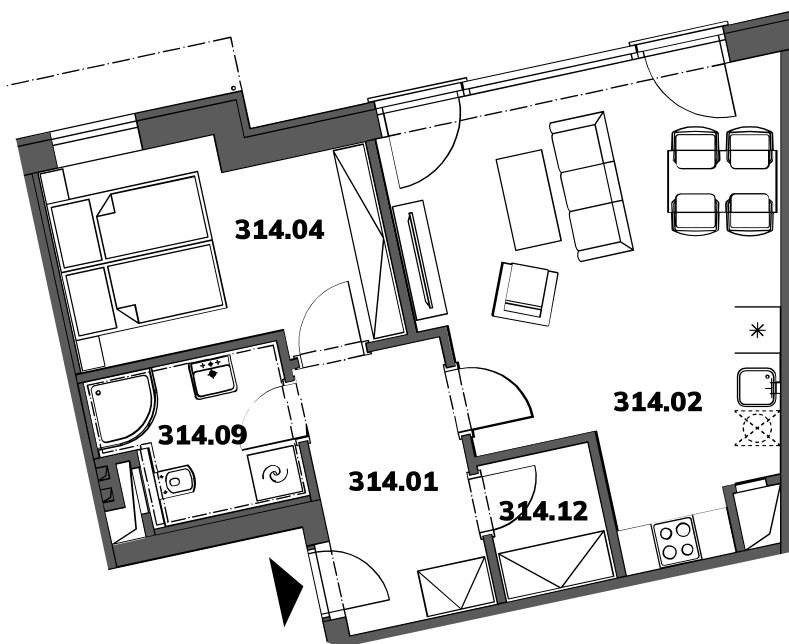

BUDOVA B2

PODLAŽÍ 3.NP

4np

3np

2np

1np

BYT B314

BYT B314, KATEGORIE 2+KK

Celková plocha: 50,40 m²
Podlahová plocha: 50,40 m²
Obytná plocha: 48,90 m²

314.01	Chodba	6,88 m ²
314.02	Obývací pokoj s kk	23,98 m ²
314.04	Ložnice	10,85 m ²
314.09	Koupelna vč. WC	4,56 m ²
314.12	Šatna	2,63 m ²

SJEDNEJTE SI SCHŮZKU JEŠTĚ DNES

tel.: 602 269 011 mail: pavel.velebil@tide.cz

Upozornění: Plochy jednotlivých místností se mohou mírně lišit. Umístění zařízení bytu je uváděno pouze orientačně, přesná specifikace rozvodů a jejich možného napojení je určena v prováděcí dokumentaci. Zobrazený nábytek a kuchyňské linky nejsou součástí dodávky. Podlahová plocha je vypočtena na základě nařízení vlády 366/2013.