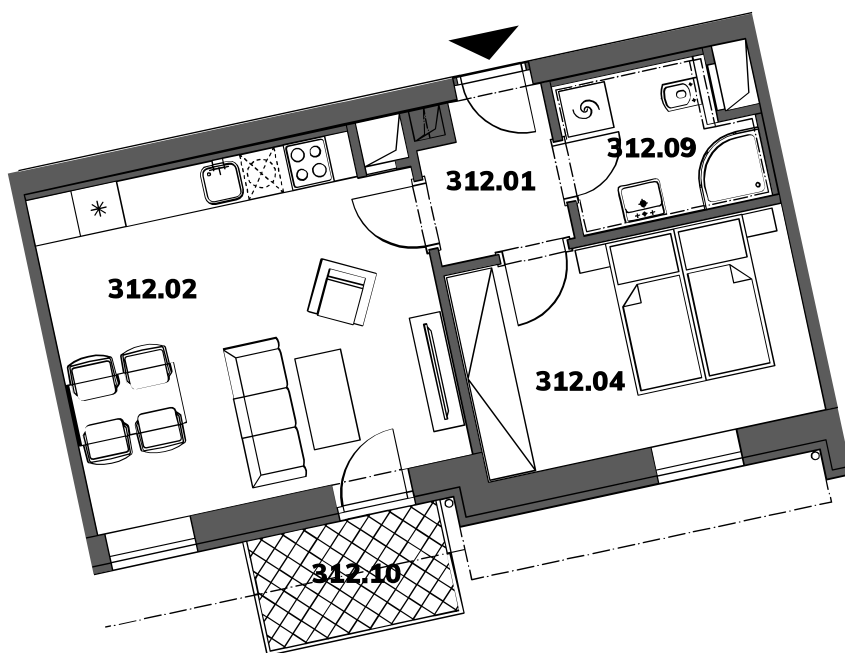

BUDOVA B2

PODLAŽÍ 3.NP

4np

3np

2np

1np

BYT B312

BYT B312, KATEGORIE 2+KK

Celková plocha: 45,10 m²
Podlahová plocha: 41,50 m²
Obytná plocha: 40,80 m²

| | | |
|--------|--------------------|----------------------|
| 312.01 | Chodba | 3,32 m ² |
| 312.02 | Obývací pokoj s kk | 20,95 m ² |
| 312.04 | Ložnice | 12,15 m ² |
| 312.09 | Koupelna vč. WC | 4,35 m ² |
| 312.10 | Balkon | 3,60 m ² |