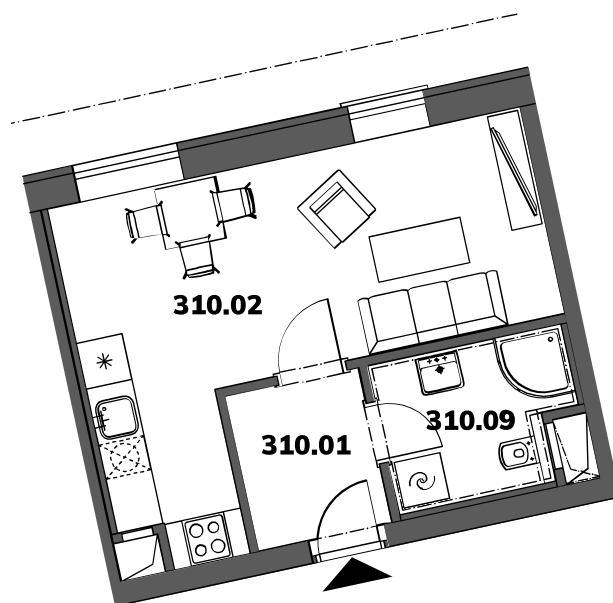

**BUDOVA B2**

**PODLAŽÍ 3.NP**

4np

**3np**

2np

1np

**BYT B310**

# BYT B310, KATEGORIE 1+KK

**Celková plocha:** 28,80 m<sup>2</sup>
**Podlahová plocha:** 28,80 m<sup>2</sup>
**Obytná plocha:** 28,10 m<sup>2</sup>

310.01	Chodba	3,59 m <sup>2</sup>
310.02	Obývací pokoj s kk	20,00 m <sup>2</sup>
310.09	Koupelna vč. WC	4,46 m <sup>2</sup>