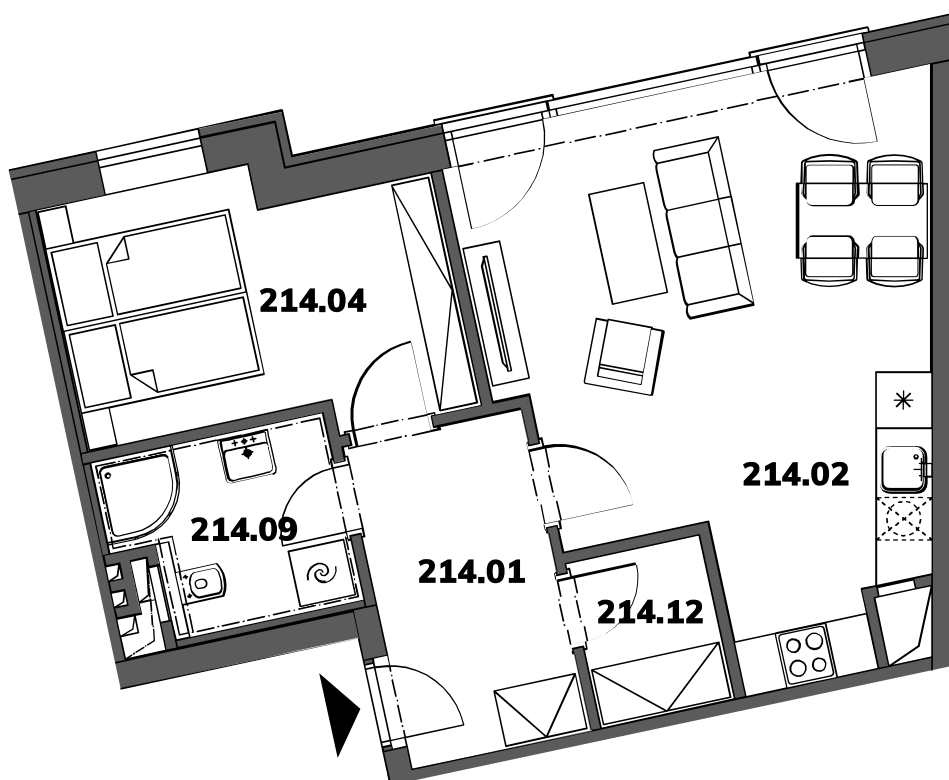

BUDOVA B2

PODLAŽÍ 2.NP

4np

3np

2np

1np

BYT B214

BYT B214, KATEGORIE 2+KK

Celková plocha: 50,40 m²
Podlahová plocha: 50,40 m²
Obytná plocha: 48,90 m²

214.01	Chodba	6,88 m ²
214.02	Obývací pokoj s kk	23,98 m ²
214.04	Ložnice	10,90 m ²
214.09	Koupelna vč. WC	4,56 m ²
214.12	Šatna	2,63 m ²