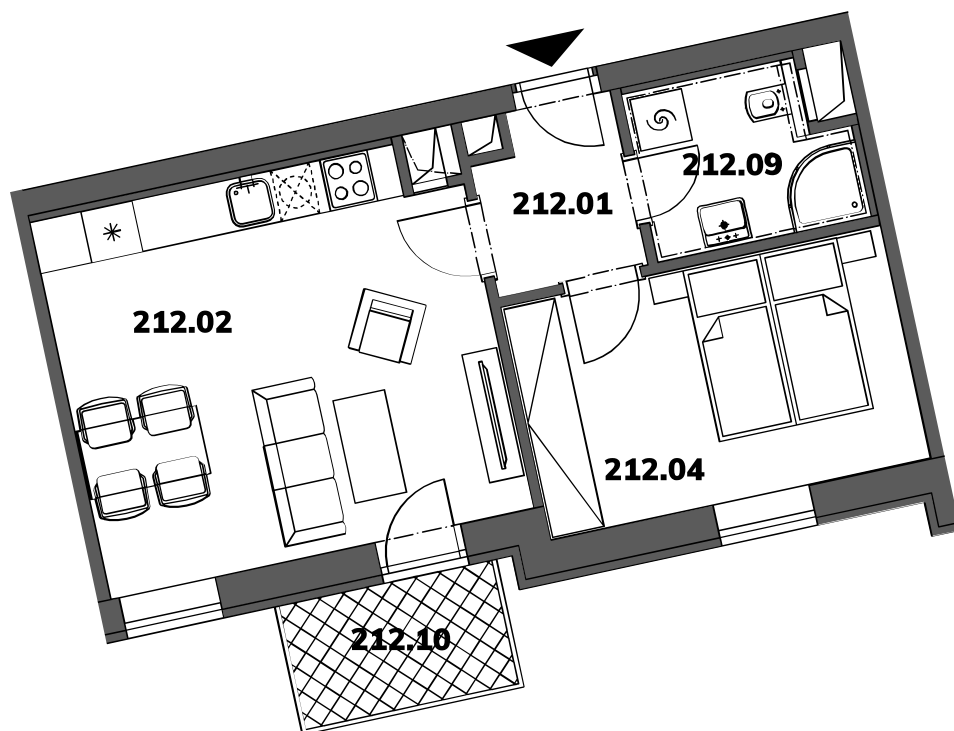

BUDOVA B2

PODLAŽÍ 2.NP

4np

3np

2np

1np

BYT B212

BYT B212, KATEGORIE 2+KK

Celková plocha: 45,10 m²
Podlahová plocha: 41,00 m²
Obytná plocha: 40,80 m²

212.01	Chodba	3,32 m ²
212.02	Obývací pokoj s kk	20,95 m ²
212.04	Ložnice	12,15 m ²
212.09	Koupelna vč. WC	4,35 m ²
212.10	Balkon	3,60 m ²