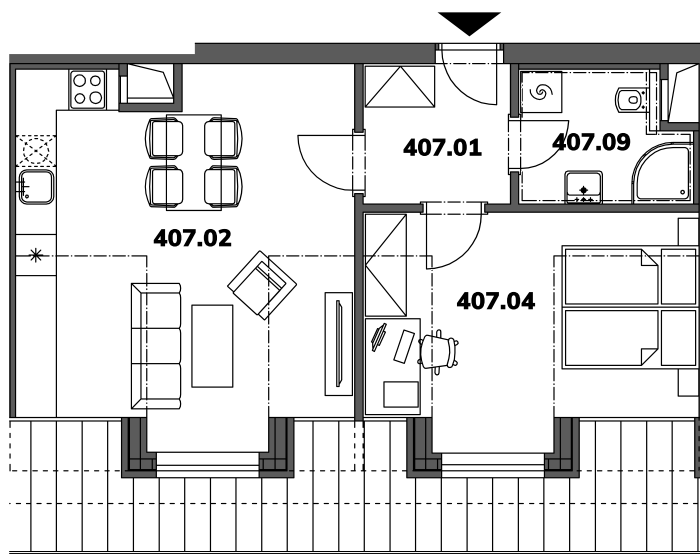

BUDOVA B1

PODLAŽÍ 4.NP
4np
3np
2np
1np
BYT B407

BYT B407, KATEGORIE 2+KK

Celková plocha: 51,00 m²
Podlahová plocha: 51,00 m²
Obytná plocha: 50,10 m²

407.01	Chodba	4,42 m ²
407.02	Obývací pokoj s kk	25,58 m ²
407.04	Ložnice	15,66 m ²
407.09	Koupelna vč. WC	4,46 m ²

SJEDNEJTE SI SCHŮZKU JEŠTĚ DNES

tel.: 602 269 011 mail: pavel.velebil@tide.cz

Upozornění: Plochy jednotlivých místností se mohou mírně lišit. Umístění zařízení bytu je uváděno pouze orientačně, přesná specifikace rozvodů a jejich možného napojení je určena v prováděcí dokumentaci. Zobrazený nábytek a kuchyňské linky nejsou součástí dodávky. Podlahová plocha je vypočtena na základě nařízení vlády 366/2013.