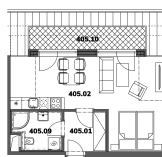

BUDOVA B1

BYT B405, KATEGORIE 1+KK

Celková plocha: 44,70 m²

Podlahová plocha: 37,90 m²

Obytná plocha: 36,20 m²

PODLAŽÍ 4.NP

4np

3np

2np

1np

BYT B405

405.01	Chodba	4,41 m ²
405.02	Obývací pokoj s kk	27,37 m ²
405.09	Koupelna vč. WC	4,46 m ²
405.10	Balkon	6,80 m ²

SJEDNEJTE SI SCHŮZKU JEŠTĚ DNES

tel.: 602 269 011 mail: pavel.velebil@tide.cz