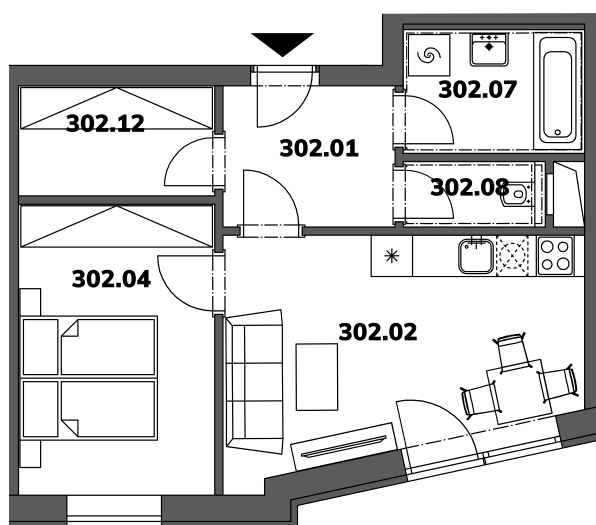

BUDOVA B1

PODLAŽÍ 3.NP

4np

3np

2np

1np

BYT B302

BYT B302, KATEGORIE 2+KK

Celková plocha: 46,40 m²
Podlahová plocha: 46,40 m²
Obytná plocha: 44,70 m²

302.01	Chodba	5,13 m ²
302.02	Obývací pokoj s kk	16,41 m ²
302.04	Ložnice	12,06 m ²
302.07	Koupelna	4,74 m ²
302.08	WC	1,82 m ²
302.12	Šatna	4,56 m ²