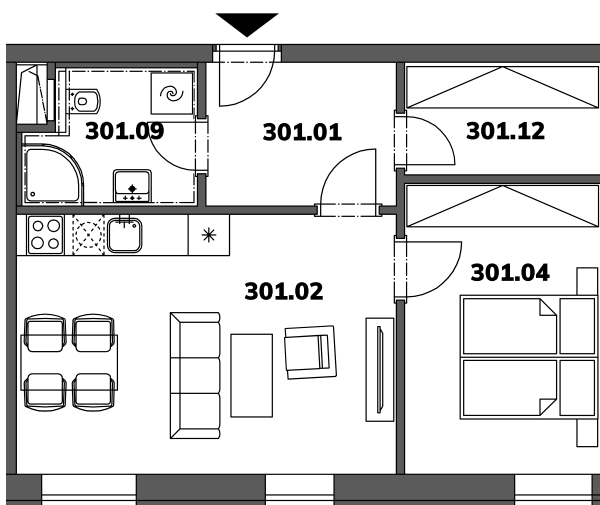

BUDOVA B1

BYT B301, KATEGORIE 2+KK

Celková plocha: 49,30 m²

Podlahová plocha: 49,30 m²

Obytná plocha: 47,60 m²

PODLAŽÍ 3.NP

4np

3np

2np

1np

BYT B301

| | | |
|--------|--------------------|----------------------|
| 301.01 | Chodba | 5,68 m ² |
| 301.02 | Obývací pokoj s kk | 20,88 m ² |
| 301.04 | Ložnice | 12,06 m ² |
| 301.09 | Koupelna vč. WC | 4,46 m ² |
| 301.12 | Šatna | 4,56 m ² |