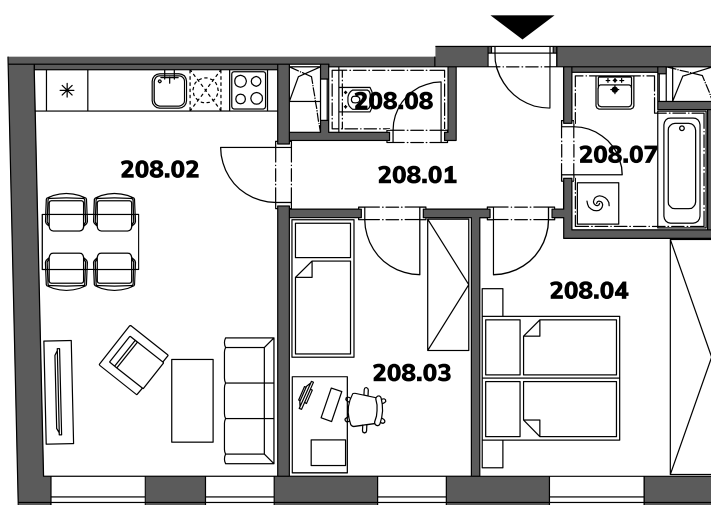

BUDOVA B1

PODLAŽÍ 2.NP

4np

3np

2np

1np

BYT B208

BYT B208, KATEGORIE 3+KK

Celková plocha: 55,90 m²
Podlahová plocha: 53,80 m²
Obytná plocha: 53,80 m²

208.01	Chodba	5,65 m ²
208.02	Obývací pokoj s kk	20,51 m ²
208.03	Pokoj	9,95 m ²
208.04	Ložnice	12,10 m ²
208.07	Koupelna	4,12 m ²
208.08	WC	1,51 m ²