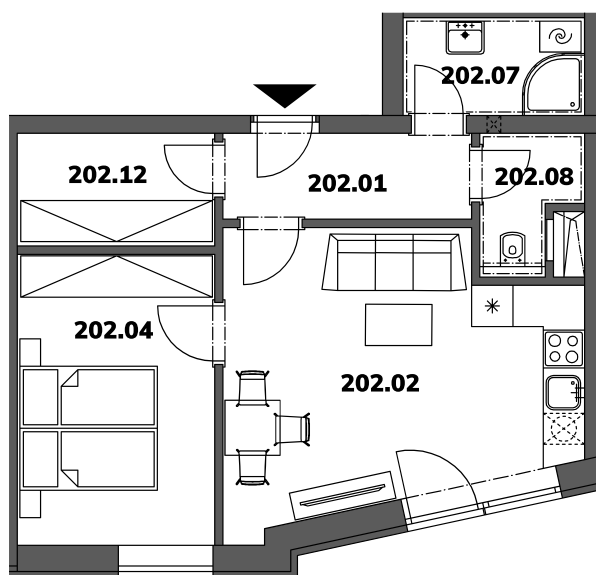

BUDOVA B1

PODLAŽÍ 2.NP

4np

3np

2np

1np

BYT B202

BYT B202, KATEGORIE 2+KK

Celková plocha: 48,70 m²
Podlahová plocha: 48,70 m²
Obytná plocha: 46,70 m²

202.01	Chodba	4,52 m ²
202.02	Obývací pokoj s kk	19,14 m ²
202.04	Ložnice	12,14 m ²
202.07	Koupelna	3,74 m ²
202.08	WC	2,42 m ²
202.12	Šatna	4,71 m ²