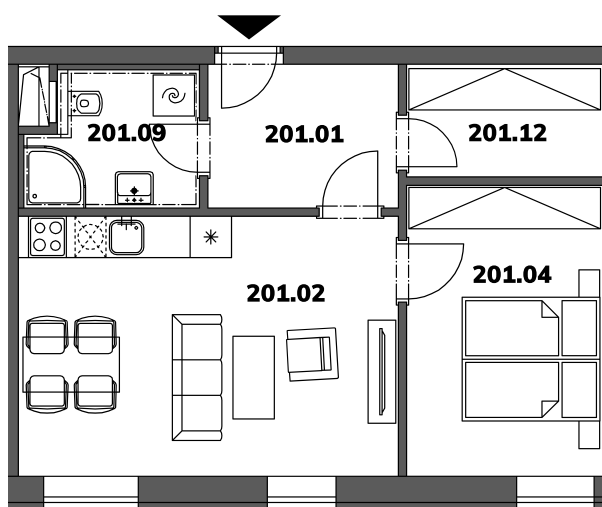

BUDOVA B1

PODLAŽÍ 2.NP

4np

3np

2np

1np

BYT B201

BYT B201, KATEGORIE 2+KK

Celková plocha: 49,60 m²
Podlahová plocha: 49,00 m²
Obytná plocha: 48,10 m²

201.01	Chodba	5,79 m ²
201.02	Obývací pokoj s kk	20,88 m ²
201.04	Ložnice	12,14 m ²
201.09	Koupelna vč. WC	4,53 m ²
201.12	Šatna	4,71 m ²