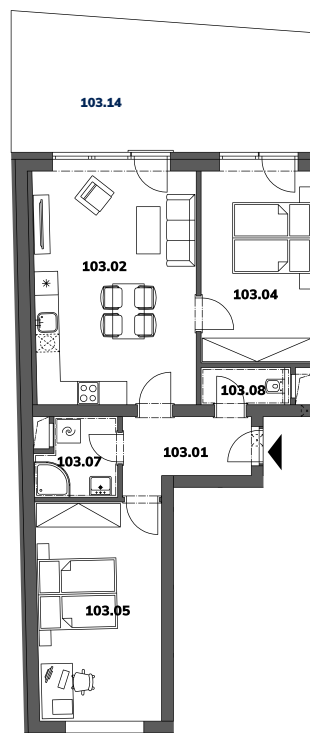

BUDOVA B1

PODLAŽÍ 1.NP

4np

3np

2np

1np

BYT B103

BYT B103, KATEGORIE 3+KK

Celková plocha: 94,10 m²
Podlahová plocha: 70,10 m²
Obytná plocha: 67,40 m²

103.01	Chodba	5,47 m ²
103.02	Obývací pokoj s kk	24,49 m ²
103.04	Ložnice	13,91 m ²
103.05	Ložnice 2	17,67 m ²
103.07	Koupelna	3,88 m ²
103.08	WC	2,02 m ²
103.14	Terasa	24,00 m ²

SJEDNEJTE SI SCHŮZKU JEŠTĚ DNES

tel.: 602 269 011 **mail: pavel.velebil@tide.cz**

Upozornění: Plochy jednotlivých místností se mohou mírně lišit. Umístění zařízení bytu je uváděno pouze orientačně, přesná specifikace rozvodů a jejich možného napojení je určena v prováděcí dokumentaci. Zobrazený nábytek a kuchyňské linky nejsou součástí dodávky. Podlahová plocha je vypočtena na základě nařízení vlády 366/2013.