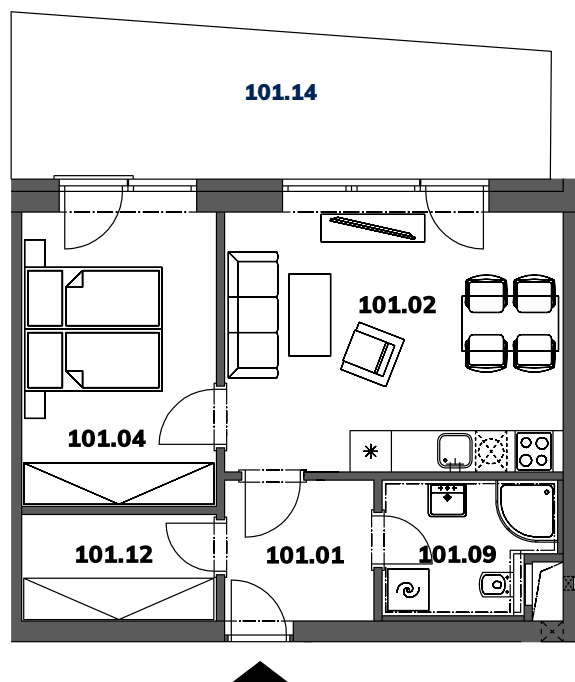

BUDOVA B1

PODLAŽÍ 1.NP

4np

3np

2np

1np

BYT B101

BYT B101, KATEGORIE 2+KK

Celková plocha: 45,50 m²
Podlahová plocha: 45,50 m²
Obytná plocha: 44,00 m²

101.01	Chodba	4,45 m ²
101.02	Obývací pokoj s kk	18,62 m ²
101.04	Ložnice	12,11 m ²
101.09	Koupelna vč. WC	4,46 m ²
101.12	Šatna	4,39 m ²
101.14	Terasa	12,00 m ²